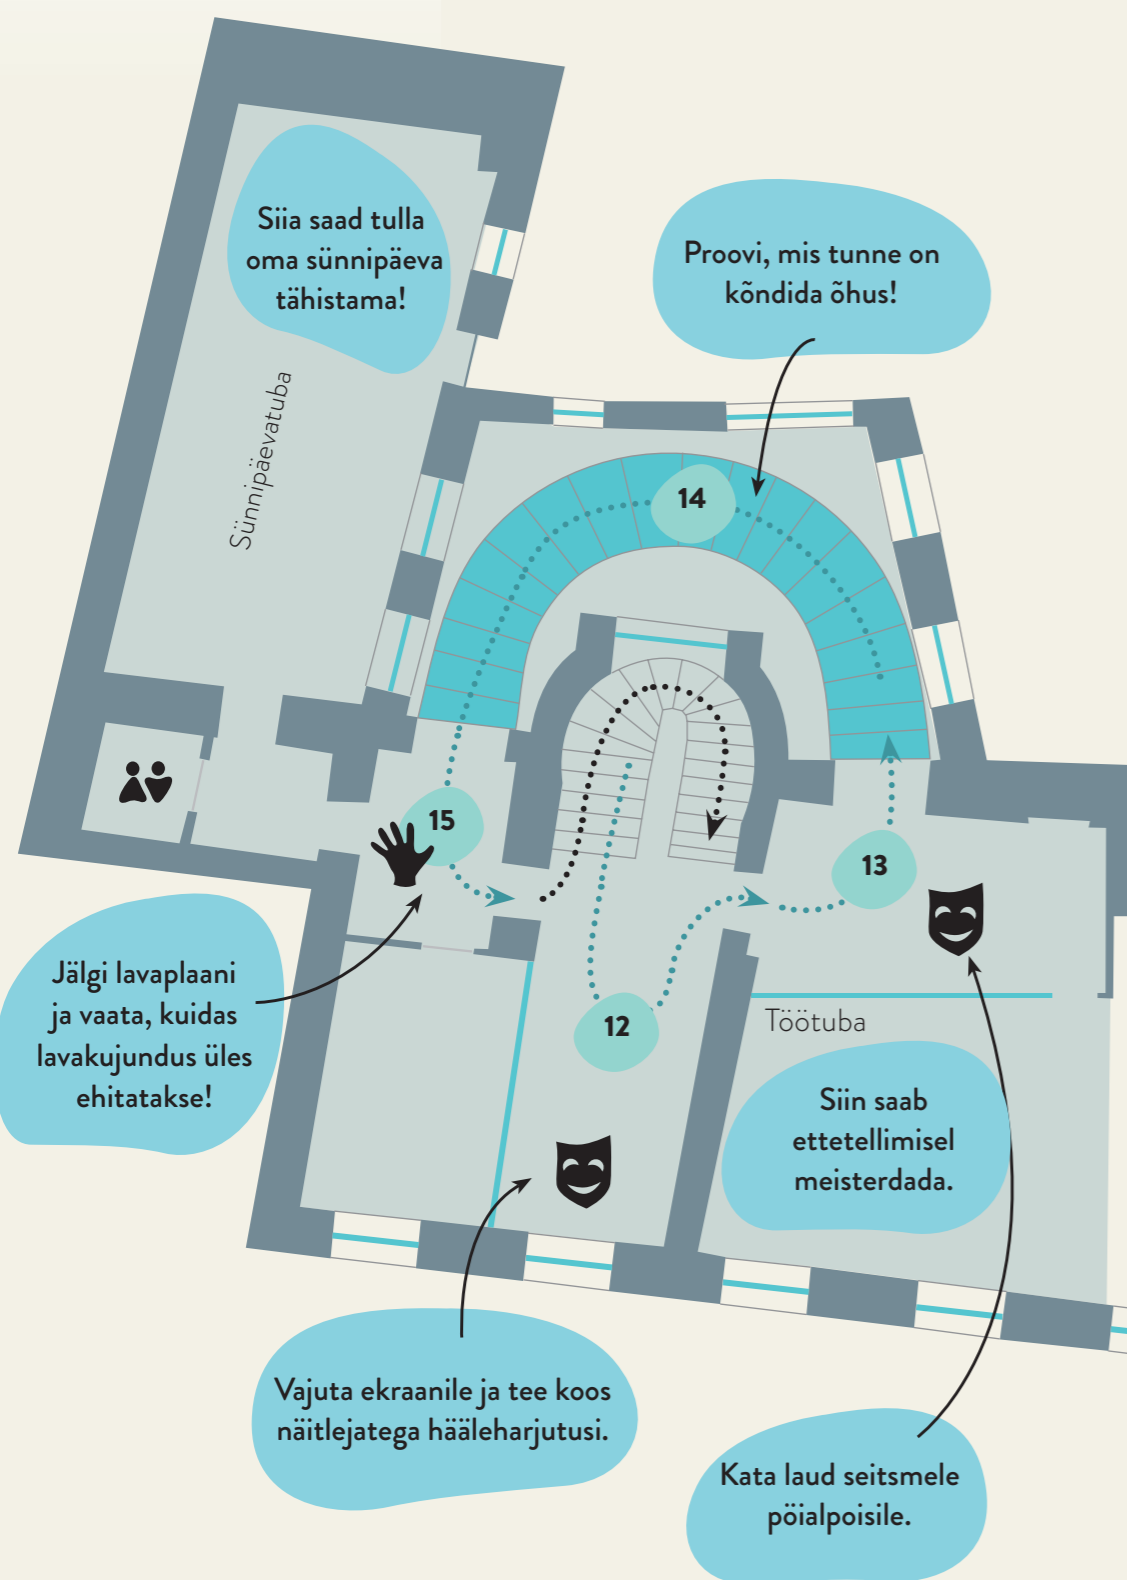

- 12 Näitleja garderoob
- 13 Butafooria
- 14 Klaassild
- 15 Lavameistrite nurk

II KORRUS

NUKU
teater · muuseum

NUKU Muuseum

Tegevuslik teatrimuuseum kogu perele

TEGEVUSTE KAART

NUKU teater ja muuseum

Tere tulemast!

See kõik ootab avastamist – vaata pöördel olevat kaarti ja asu rännakule!

TEGEVUSTE KAART

Teekond läbi muinasjuttude

Kaarti järgides leiad üles kõik mängud, tegevused ja üllatused, mis muuseumis peituvad.
Rõõmsat rändamist nukuteatri muinasjutumaailmas!