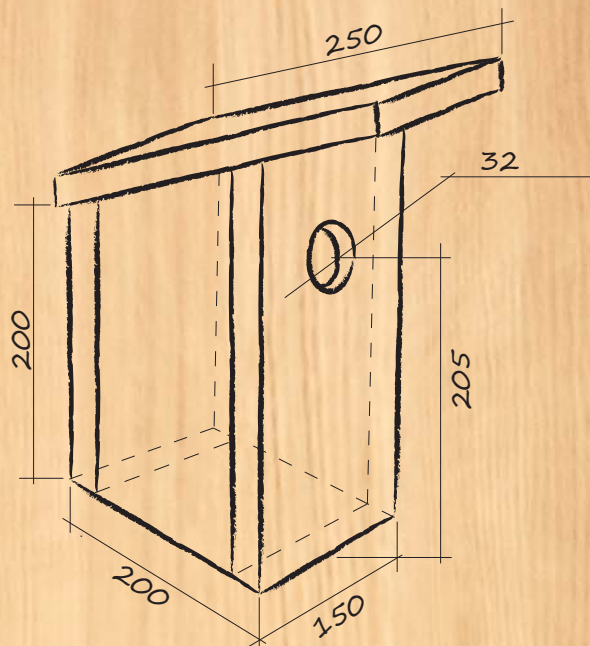

Ehitage koos perega lindudele pesakast!

Kuldnoka pesakast

Kasti kõrgus maast
umbes 3–6 m

Tihase pesakast

Kasti kõrgus maast umbes 2–3 m