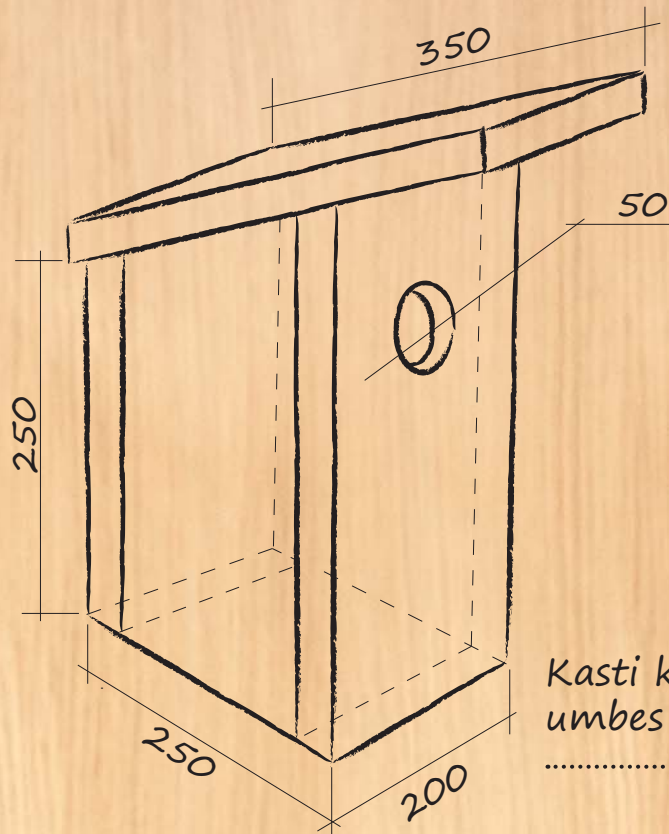

Ehitage koos perega lindudele pesakast!

Kuldnoka pesakast

Kasti kõrgus maast
umbes 3–6 m

Tihase pesakast

Kasti kõrgus maast umbes 2–3 m