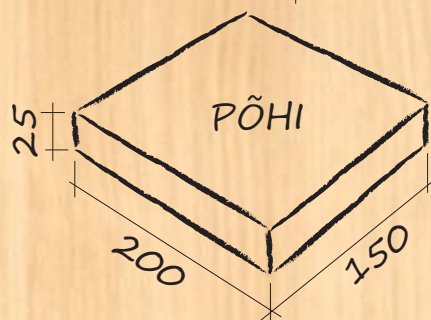

Ehitage koos perega lindudele pesakast!

Kuldnoka pesakast

Kasti kõrgus maast
umbes 3–6 m

Tihase pesakast

Kasti kõrgus maast umbes 2–3 m